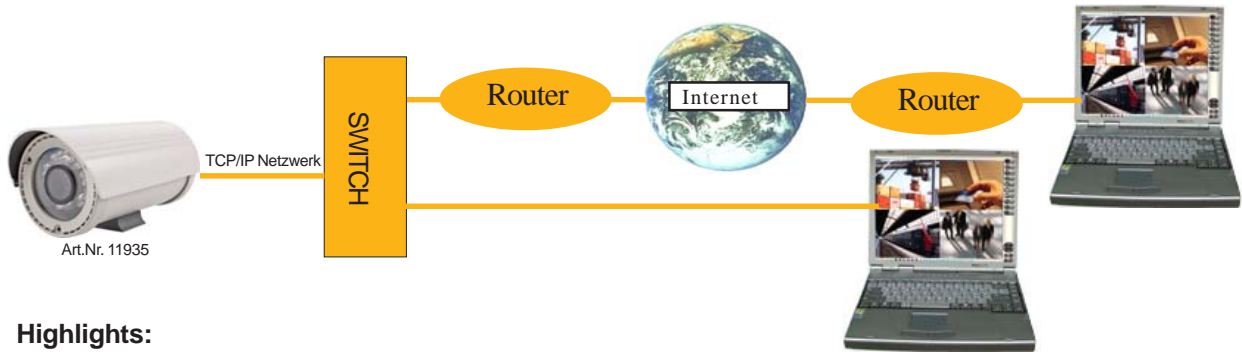

Softwarefunktionen

Darstellung von bis zu 16 IP Kameras gleichzeitig
 Daueraufnahme
 Wochenzeitplan für Aufnahmefunktion
 PTZ Steuerung
 Die Software ist kompatibel mit Art.Nr. 11932, 11935

Netzwerk mit PC-Anbindung