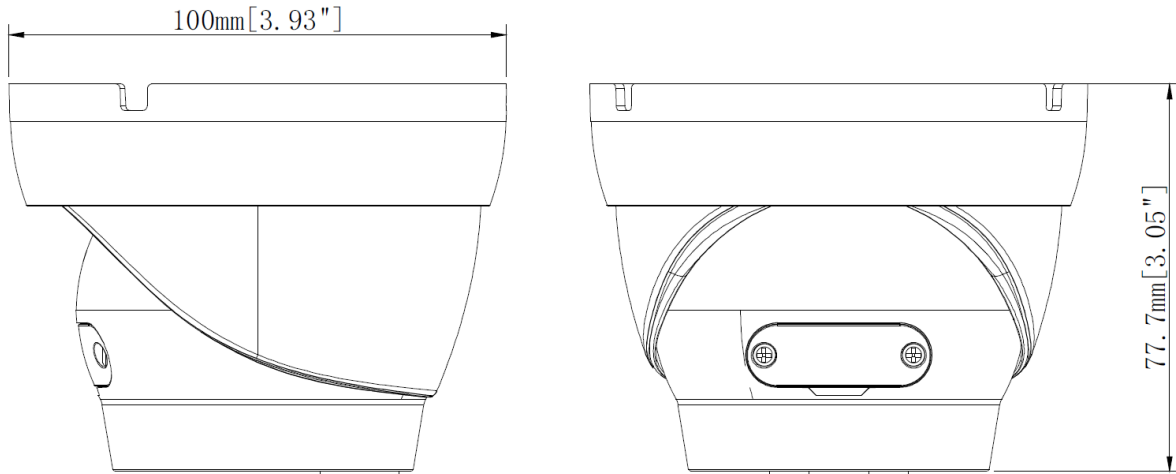

<b>Artikel</b>	40230		
<b>Daten</b>	Betriebsspannung	12V DC (max. 6,9W) oder PoE 48V (max. 8,3W)	
	Abmessungen (HxTxD)	100 x 100 x 90mm	
	Gewicht	425g	
	Betriebstemperatur	-35°C bis +60°C	
	Luftfeuchtigkeit	<90% nicht kondensierend	
	Schutzart nach VDE	IP67	
	Bauform	kompakte Kuppelkamera	
	Konstruktion	Aluminium Druckguss	
	Montagebefestigung	Wand- und Deckenmontage	
<b>Objektiv</b>	Brennweite (Megapixel)	2,8mm Festobjektiv	
	Blickwinkel (Horizontal)	110°	
<b>Kamera</b>	Bildsensor	Progressive CMOS	
	Lichtempfindlichkeit	0,007 Lux @(F1.0, AGC ON), 0 Lux S/W mit IR	
	Videoausgang	nicht vorhanden	
	Fernsehnorm	nicht vorhanden	
	Backlight	Ja/Nein einstellbar mit 5 Levels	
	3D Noise Reduction	Automatisch oder Manuell einstellbar, Schieberegler	
	WDR	Ja/Nein einstellbar, Schieberegler	
	AGC	Ja/Nein einstellbar mit 3 Stufen (Niedrig, Mittel, Hoch)	
	Weißabgleich	Auto/Manuell/Indoor	
	Belichtung	1/5s ~ 1/20000s	
	Privatzonen	4x	
	Komprimierung	H.265 / H.264	
	Auflösungen	Mainstream	8MP, 3840 x 2160p, 15fps
		Substream	2MP, 1920 x 1080p, 15fps
		Mobilestream	NA
	Videokompr. Bit Rate	256kbps-4Mbps	
	Tag/Nacht	IR Cut Filter mit Autoumschaltung (Einstellbar)	
LED	IR: max. 25m Reichweite, Weißlicht: max. 20m Reichweite rote und blaue LED für Blinklicht		
KI Features	Human&Vehicle Detection, Perimeter Intrusion Detection, Line Crossing Detection		

## Abmessungen