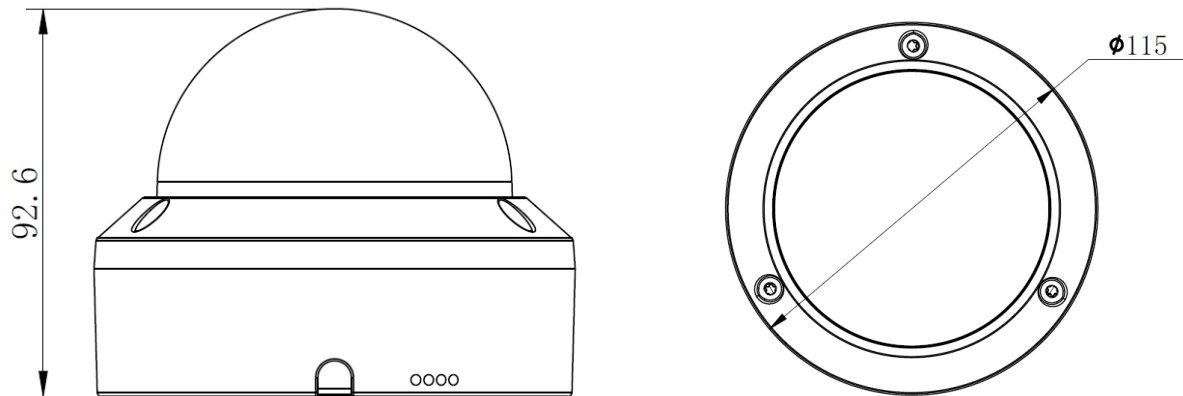

Artikel	40220			
Daten	Betriebsspannung	12V DC oder PoE		
	Abmessungen (ØxH)	115mm x 92,6mm		
	Gewicht	?		
	Betriebstemperatur	-35°C bis +60°C		
	Luftfeuchtigkeit	<90% nicht kondensierend		
	Schutzart nach VDE	IP67		
	Bauform	Kuppelkamera		
	Konstruktion	Aluminium Druckguss		
	Montagebefestigung	Wand- und Deckenmontage		
Objektiv	Brennweite (Megapixel)	2,7 – 13,5mm @F1.2 Motorzoom		
	Blickwinkel (Horizontal)	105° horizontal, 55° vertikal		
Kamera	Bildsensor	1/2,8" Progressive CMOS, Sony		
	Lichtempfindlichkeit	Farbe 0,007 Lux @ F1,0(AGC ON) ; S/W 0 Lux mit IR an		
	Videoausgang	Nein		
	Fernsehnorm	PAL/NTSC – Selbsterkennung		
	Backlight	Ja/Nein einstellbar mit 3 Levels		
	3D Noise Reduction	Automatisch oder Manuell einstellbar, Schieberegler		
	WDR	Ja/Nein einstellbar, Schieberegler		
	AGC	Ja/Nein einstellbar mit 3 Stufen (Niedrig, Mittel, Hoch)		
	Weißabgleich	Auto/Manuell/Indoor		
	Belichtung/Slow Shutter (FIT)	1/5s – 1/20000s		
	Privatzonen	4x		
	Komprimierung	H.265 / H.264		
	Auflösungen	Mainstream	8MP(3840x2160) / 25fps	
			4MP (2592x1520) / 25fps	
			3MP (2048x1536) / 25fps	
			2MP (1920x1080) / 25fps	
	Substream	1280x720/25fps, 640x480/25fps		
	Mobilestream	640x480/25fps		
Videokompr. Bit Rate	8 Kbps bis 16 Mbps			
Tag/Nacht	IR Cut Filter mit Autoumschaltung & Delay (Einstellbar)			
IR LEDs	ja, bis zu 30m Reichweite			

Abmessungen

Ansichten