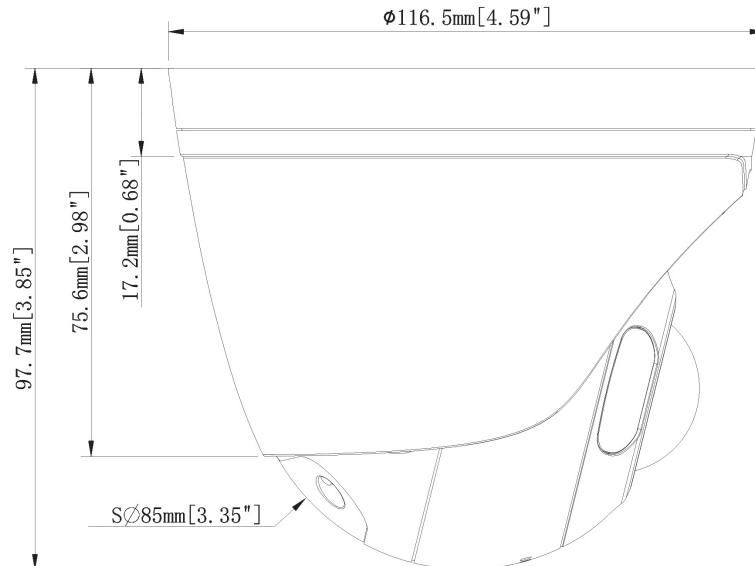

<b>Artikel</b>	40190			
<b>Daten</b>	Betriebsspannung	12V DC (min. 1A) oder PoE, max. 12W		
	Abmessungen (HxTxD)	D=116,5mm, L=241,3mm		
	Gewicht	836,3g		
	Betriebstemperatur	-35°C bis +60°C		
	Luftfeuchtigkeit	<95% nicht kondensierend		
	Schutzart nach VDE	IP67		
	Bauform	Kuppelkamera		
	Konstruktion	Aluminium Druckguss		
	Montagebefestigung	Wand- und Deckenmontage		
<b>Objektiv</b>	Brennweite (Megapixel)	2mm Festobjektiv		
	Blickwinkel (Horizontal)	180°		
<b>Kamera</b>	Bildsensor	Progressive CMOS, 1/2.8"		
	Lichtempfindlichkeit	Color 0.007lux @ F1.0(AGC ON) ; S/W 0 lux @ IR ON		
	Videoausgang	nicht vorhanden		
	Audio	Mikrofon und Lautsprecher (Wechselsprech)		
	Backlight	Ja/Nein einstellbar mit 5 Levels		
	3D Noise Reduction	Automatisch oder Manuell einstellbar, Schieberegler		
	WDR	Ja/Nein einstellbar, Schieberegler		
	AGC	Ja/Nein einstellbar mit 3 Stufen (Niedrig, Mittel, Hoch)		
	Weißabgleich	Auto/Manuell/Indoor		
	Belichtung	1/5s ~ 1/2000s		
	Privatzonen	4x		
	Komprimierung	H.265 / H.264		
	Auflösungen	Mainstream	8MP(3840x2160) 5MP(2592x1944) 4MP, 3MP, 2MP, 960p, 720p	
		Substream	720p	
		Mobilestream	640x480	
	Videokompr. Bit Rate	256kbps-4Mbps		
	Tag/Nacht	IR Cut Filter mit Autoumschaltung (Einstellbar)		
IR LEDs	Bis zu 30m Reichweite, Weißlicht: bis zu 25m			

## Abmessungen