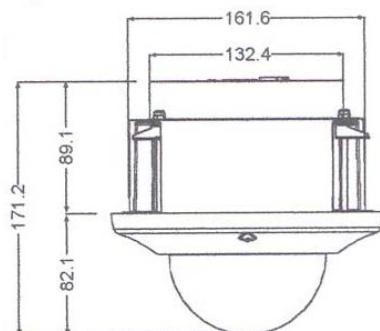

Abmessungen (mm)

Lieferumfang:

HD-SDI-Farbdome im Deckeneinbaugeschäube
und RS-485 Anschluß
Montagezubehör