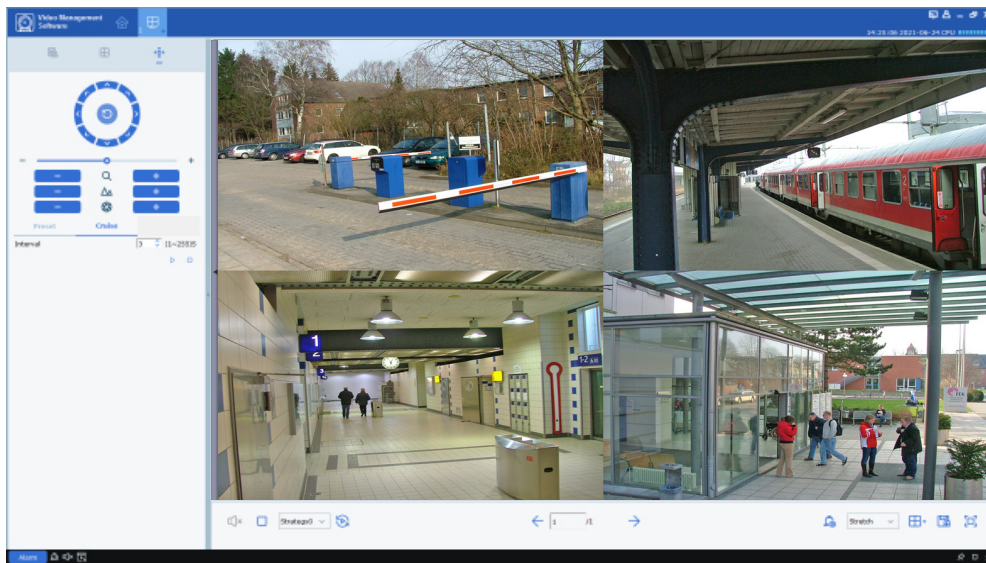

**5 MP IP LED Speeddome mit 33x
optischem Zoom, IP66 (R-Serie)**

Art: 16950

- HDMI-Ausgang (4K/3840 x 2160)
- 5MP – 2592x1944 Pixel
- 33-fach optischer Zoom
- Zoom-Objektiv, 4,3mm – 141,9mm Brennweite
- Privatzonenfunktion
- Diverse intelligente Features, wie z.B.: Gesichtserkennung, Fußgänger-/Fahrzeu-
gerkennung, Perimeteralarm
- Zugriff über iPhone/iPad, Android mit App
- Verbindung über Windows PC mit VMS (Video Management Software) und
Browser (IE + ActiveX, Chrome + IE Tab)
- Kompatibel zu allen aktuellen NVR der R-Serie
(16886, 16888, 16839-RACK), 16879
- ONVIF, RTSP
- IR LEDs bis zu 150m Reichweite (passt sich dem Zoom-Faktor an)
- PoE+ oder 12V DC Spannungsversorgung

Integrierte Suchfunktion für kompatible Geräte (DVR, NVR & IP-Kameras von VC) zum Einbinden über LAN.

Software

Optional:
 Deckenhalter
 Art.Nr.: 16860

Privatzonen **Beispiel** zur individuellen Programmierung von max. 4 Privatzonenbereichen.

- Applikation aus dem Appstore / „VC View Pro“
- Livebildansicht (Vollbild, 4-fach)
- PTZ Steuerung
- Suche und Wiedergabe von aufgezeichneten Daten
- Verwaltung mehrerer Rekorder
- P2P mit Push-Funktion
- QR Code für interne Einbindung

Apple App Store

Android

- Applikation aus dem Google Play Store / „VC View Pro“
- Livebildansicht (Vollbild, 4-fach)
- PTZ Steuerung
- Suche und Wiedergabe von aufgezeichneten Daten
- Verwaltung mehrerer Rekorder
- P2P mit Push-Funktion
- QR Code für interne Einbindung