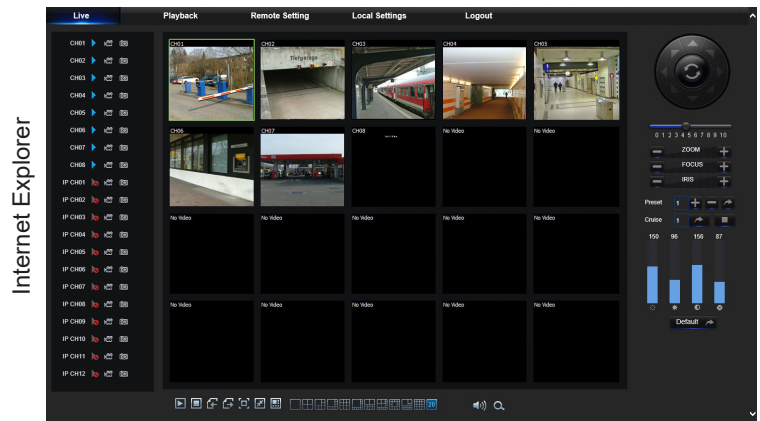

Zugriff über Netzwerk

Microsoft Windows PC
 Software: VMS
 (Video Management Software)
 Browser: Internet Explorer

Funktionen:

Livebildansicht (Multi- und Vollbilddarstellung), Wiedergabe, Suche (Alarm, Zeit, Ereignisse), PTZ, Einstellungen am Rekorder ändern.

Integrierte Suchfunktion für kompatible Geräte (DVR, NVR & IP-Kameras von VC) zum Einbinden über LAN.

Software

Optional:
 Deckenhalter
 Art.Nr.: 16860

Privatzonen **Beispiel** zur individuellen Programmierung von max. 4 Privatzonenbereichen.

- Applikation aus dem Appstore / „VC View Pro“
- Livebildansicht (Vollbild, 4-fach)
- PTZ Steuerung
- Suche und Wiedergabe von aufgezeichneten Daten
- Verwaltung mehrerer Rekorder
- P2P mit Push-Funktion
- QR Code für interne Einbindung