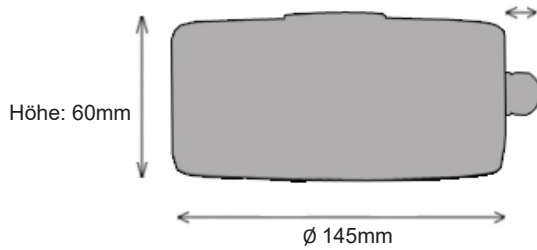

Art: 16949

Art: 16944

Kabelmanagement Gehäuse zur direkten Montage an die Wand oder Decke

- Das wasserdichte IP66 Kabelmanagement-Gehäuse eignet sich hervorragend, um die steckerfertigen Anschlusskabel der Kamera mit den ankommenden Installationskabeln zu verbinden.
- Das Kabelmanagement-Gehäuse ist für die Wand- oder Deckenmontage unserer Kuppel- und Zylinderkameras geeignet.
- Im Lieferumfang des Kabelmanagement-Gehäuses ist das Befestigungsmaterial (Schrauben, Dübel und Gummidichtung) enthalten.

Abmessungen: 16944

Abmessungen: 16949

Technische Daten

Artikel:	16944	16949
Abmessungen (ØxH):	145 x 60mm	100 x 58mm
Gewicht:	0,5 kg	0,3 kg
Farbe:	beige	beige
Material:	Aluminium	Aluminium

Montagemöglichkeit