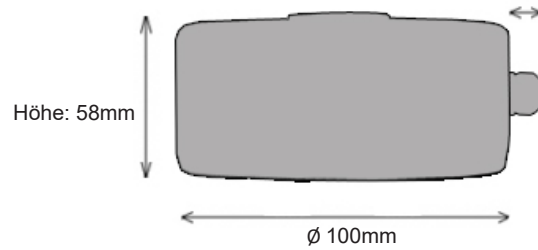

Art: 16949

Art: 16944

Kabelmanagement Gehäuse zur direkten Montage an die Wand oder Decke

- Das wasserdichte IP66 Kabelmanagement-Gehäuse eignet sich hervorragend, um die steckerfertigen Anschlusskabel der Kamera mit den ankommenden Installationskabeln zu verbinden.
- Das Kabelmanagement-Gehäuse ist für die Wand- oder Deckenmontage unserer Kuppel- und Zylinderkameras geeignet.
- Im Lieferumfang des Kabelmanagement-Gehäuses ist das Befestigungsmaterial (Schrauben, Dübel und Gummidichtung) enthalten.

Abmessungen: 16944

Abmessungen: 16949

Technische Daten

Artikel:	16944	16949
Abmessungen (ØxH):	145 x 60mm	100 x 58mm
Gewicht:	0,5 kg	0,3 kg
Farbe:	beige	beige
Material:	Aluminium	Aluminium

Montagemöglichkeit