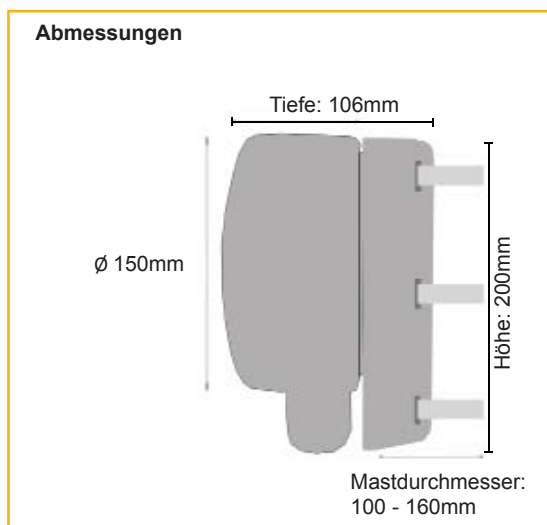

**Kabelmanagement-Gehäuse inkl. Masthalter**

**Art: 16944-MT**

- Wetterfestes Kabelmanagement-Gehäuse für aussen mit Klappdeckel
- Ideal für die Montage und Verdrahtung der ankommenden Kabel
- Das Kabelmanagement-Gehäuse wird komplett mit Masthalterung geliefert.
- Mit Befestigungsmaterial (Schrauben, Dübel) und M25 Kabeleinführung
- Montage an der Wand und mit Masthalter
- Spannungsbereich der Stahlbänder des Masthalters von 60-130mm
- Max. Belastung des Masthalters 25 kg
- Für die Aufnahme verschiedener Kamerahalterungen

## Technische Daten

Kabelmanagement	
Abmessungen innen	150x 110x 40mm
Farbe	weiß
Gewicht	0,9 kg
Material	Aluminium-Druckguss

Masthalter	
Abmessungen	165x 135mm
Farbe	weiß
Gewicht	0,6 kg
Material	Metall
Inkl. Zubehör	Spannband (2x), Schrauben, Inbusschlüssel
Belastung	25kg
Mastdurchmesser	100 mm – 160 mm Ø

# Videokomponenten...

konzipiert für professionelle Videosysteme

Masthalter

Stahlbänder

Spannbereich: 60 - 130mm

Montagemöglichkeiten mit wetterfestem Kabelmanagement-Kasten aus Metall für Dome Kameras

Art.: 14266-EH