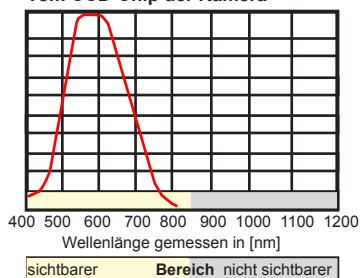

Besondere Merkmale:

- Automatische Backlight-Funktion (BLC) bei extremem Gegenlicht
- Metallgehäuse (IP67)

Normal

BLC

Spektralempfindlichkeitskurve vom CCD-Chip der Kamera

Decken- oder Wandbefestigung

Lieferumfang: