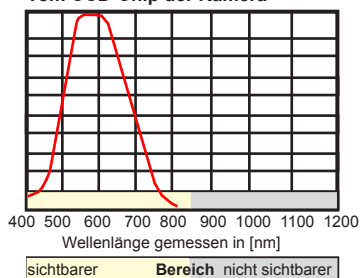

### Besondere Merkmale:

- Automatische Backlight-Funktion (BLC) bei extremem Gegenlicht
- Metallgehäuse (IP67)

Normal

BLC

Spektralempfindlichkeitskurve vom CCD-Chip der Kamera