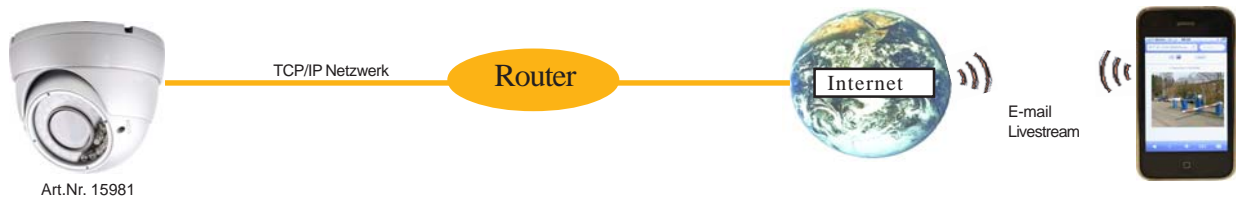

Abmessungen:

Montagemöglichkeiten:

Montage mit Peitsche

Einstellung Fokus und Zoom

Einstellung Zoom

Einstellung Fokus

Einstellung Zoom

Netzwerk mit PC-Anbindung

Highlights:

- Zugriff auf 64 Server / 64 Kameras gleichzeitig
- Automatische Aufnahme bei Alarm
- NVR Funktion

Netzwerk mit Handy-Verbindung

Automatische E-Mail Benachrichtigung bei Alarm der Kamera. Die alarmauslösenden Bilder sind als E-mail sofort verfügbar. Von unterwegs kann ein Livestream des Objektes jederzeit abgerufen werden. Für die Funktionen ist Java* auf dem Handy zu installieren.