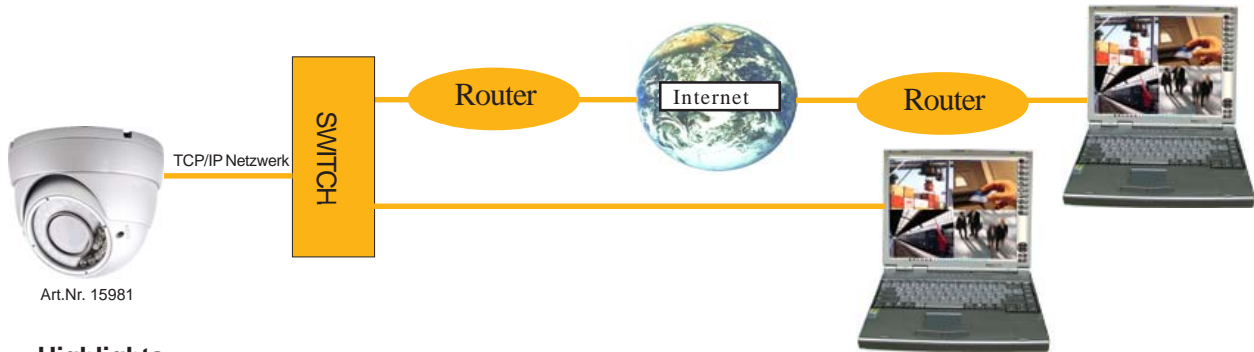

Abmessungen:

Montagemöglichkeiten:

Montage mit Peitsche

Einstellung Fokus und Zoom

Einstellung Zoom

Einstellung Fokus

Einstellung Zoom

Netzwerk mit PC-Anbindung

Highlights:

- Zugriff auf 64 Server / 64 Kameras gleichzeitig
- Automatische Aufnahme bei Alarm
- NVR Funktion

Netzwerk mit Handy-Verbindung

Automatische E-Mail Benachrichtigung bei Alarm der Kamera. Die alarmauslösenden Bilder sind als E-mail sofort verfügbar. Von unterwegs kann ein Livestream des Objektes jederzeit abgerufen werden. Für die Funktionen ist Java* auf dem Handy zu installieren.