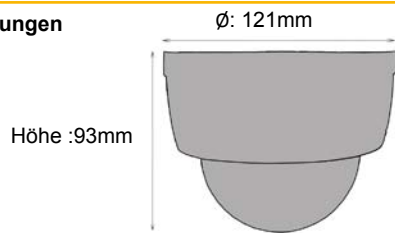

Technische Daten

Daten	Betriebsspannung	12V DC/700mA
	Leistungsaufnahme	8,4W (IR-LED an)
	Abmessungen (ØxH)	121 x 93 mm
	Gewicht	0,8 Kg
	Betriebstemperatur	-10°C bis +50°C
	Luftfeuchtigkeit	<95% nicht kondensierend
	Montagebefestigung	Wand- und Deckenmontage (3 Axial)
	Schutzart nach VDE	IP66, vandalismusgeschützt
	Bauform	Kuppel-/Ballkamera
	Konstruktion	Aluminium Druckguss
Zubehör	Mitgeliefert	Anleitung, Montagezubehör und Inbusschlüssel
	Notwendig	Art.Nr. 20114-1 Steckernetzteil
	Optional	Art.Nr. 16844, 16944, 16848, 16849, 15353 Kabelmanagement
		Art.Nr. 14357, 14359 wetterfester Anschlusskasten

Abmessungen